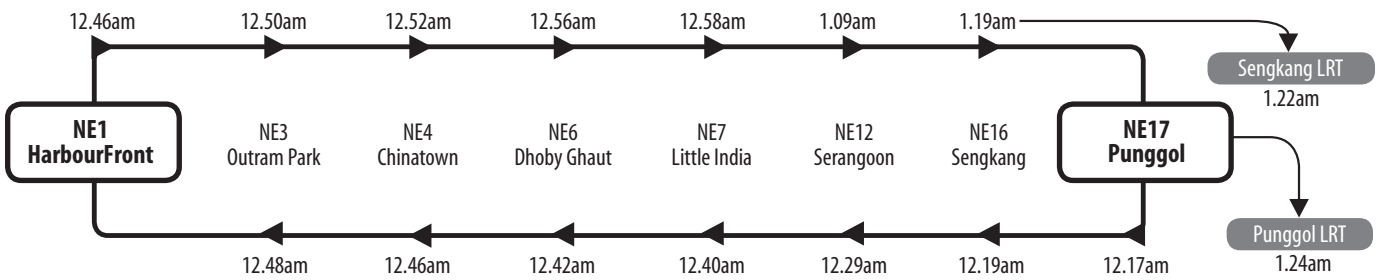

2 October 2022