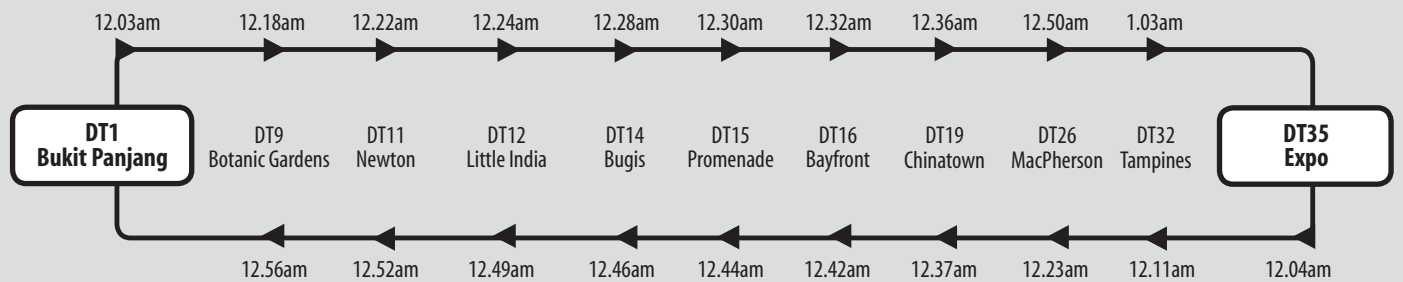

Last Train Timings of Interchange Stations

转换站的地铁末班车服务时间 | Jadwal kereta api terakhir di stasiun pertukaran | இரயில் சந்திப்பு நிலையங்களில் கடைசி இரயில் செயல்படும் நேரங்கள்

30 September to 1 October 2022

2 October 2022

30 September to 1 October 2022

2 October 2022

North East Line

Downtown Line

Mobile app

@sbstransittd

@SBSTransit_Ltd