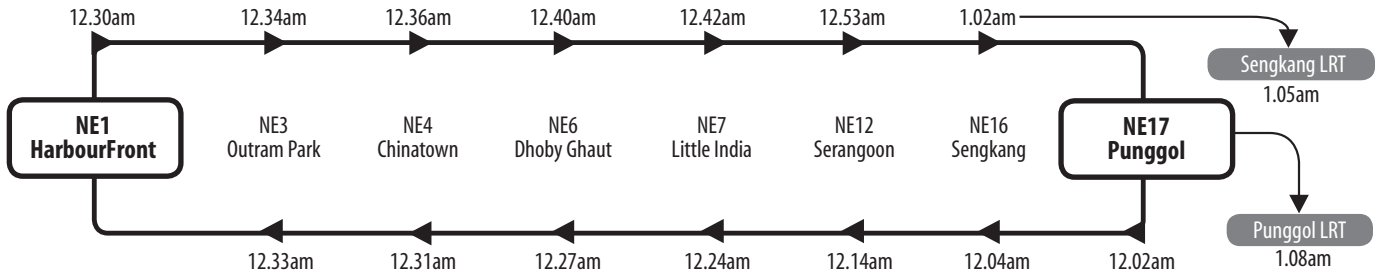

Extension of Train and Bus Operational Hours during Formula One (F1) Singapore Grand Prix (30 September to 2 October 2022)

地铁与巴士路线将在世界一级方程式赛车 (F1) 新加坡大奖赛期间 (2022年9月30日至10月2日) 延长服务时间 | Lanjutan Waktu Operasi Kereta Api dan Bas semasa Formula Satu (F1) Grand Prix Singapura (30 September hingga 2 Oktober 2022) | சிங்கப்பூர் F1 கார்ப் பந்தயத்தின்போது இரயில் மற்றும் பேருந்து சேவைகள் செயல்படும் நேரம் நீட்டிக்கப்படுகிறது (30 செப்டம்பர் - 2 அக்டோபர் 2022)

Last Train Timings of Interchange Stations

转换站的地铁末班车服务时间 | Jadwal kereta api terakhir di stasiun pertukaran | இரயில் சந்திப்பு நிலையங்களில் கடைசி இரயில் செயல்படும் நேரங்கள்

30 September to 1 October 2022