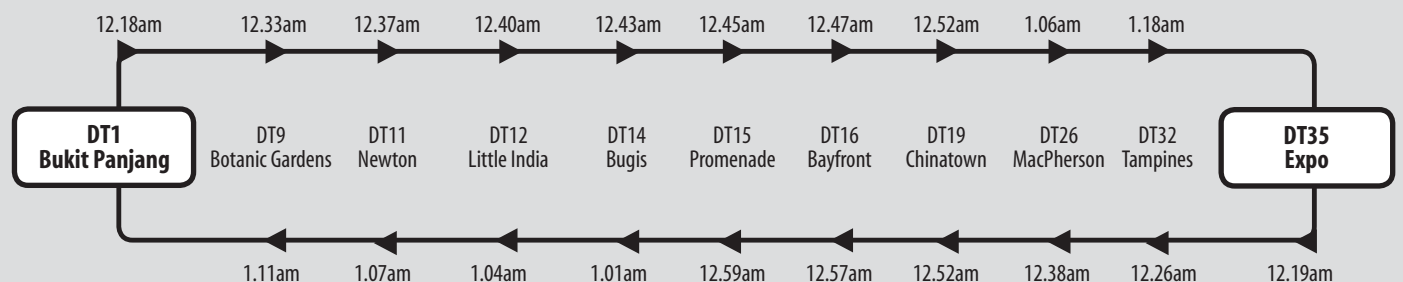

Last Train Timings of Interchange Stations

转换站的地铁末班车服务时间 | Jadwal kereta api terakhir di stasiun pertukaran | இரயில் சந்திப்பு நிலையங்களில் கடைசி இரயில் செயல்படும் நேரங்கள்

30 September to 1 October 2022

2 October 2022

30 September to 1 October 2022

2 October 2022

North East Line

Downtown Line

Mobile app

@sbstransittd

@SBSTransit_Ltd